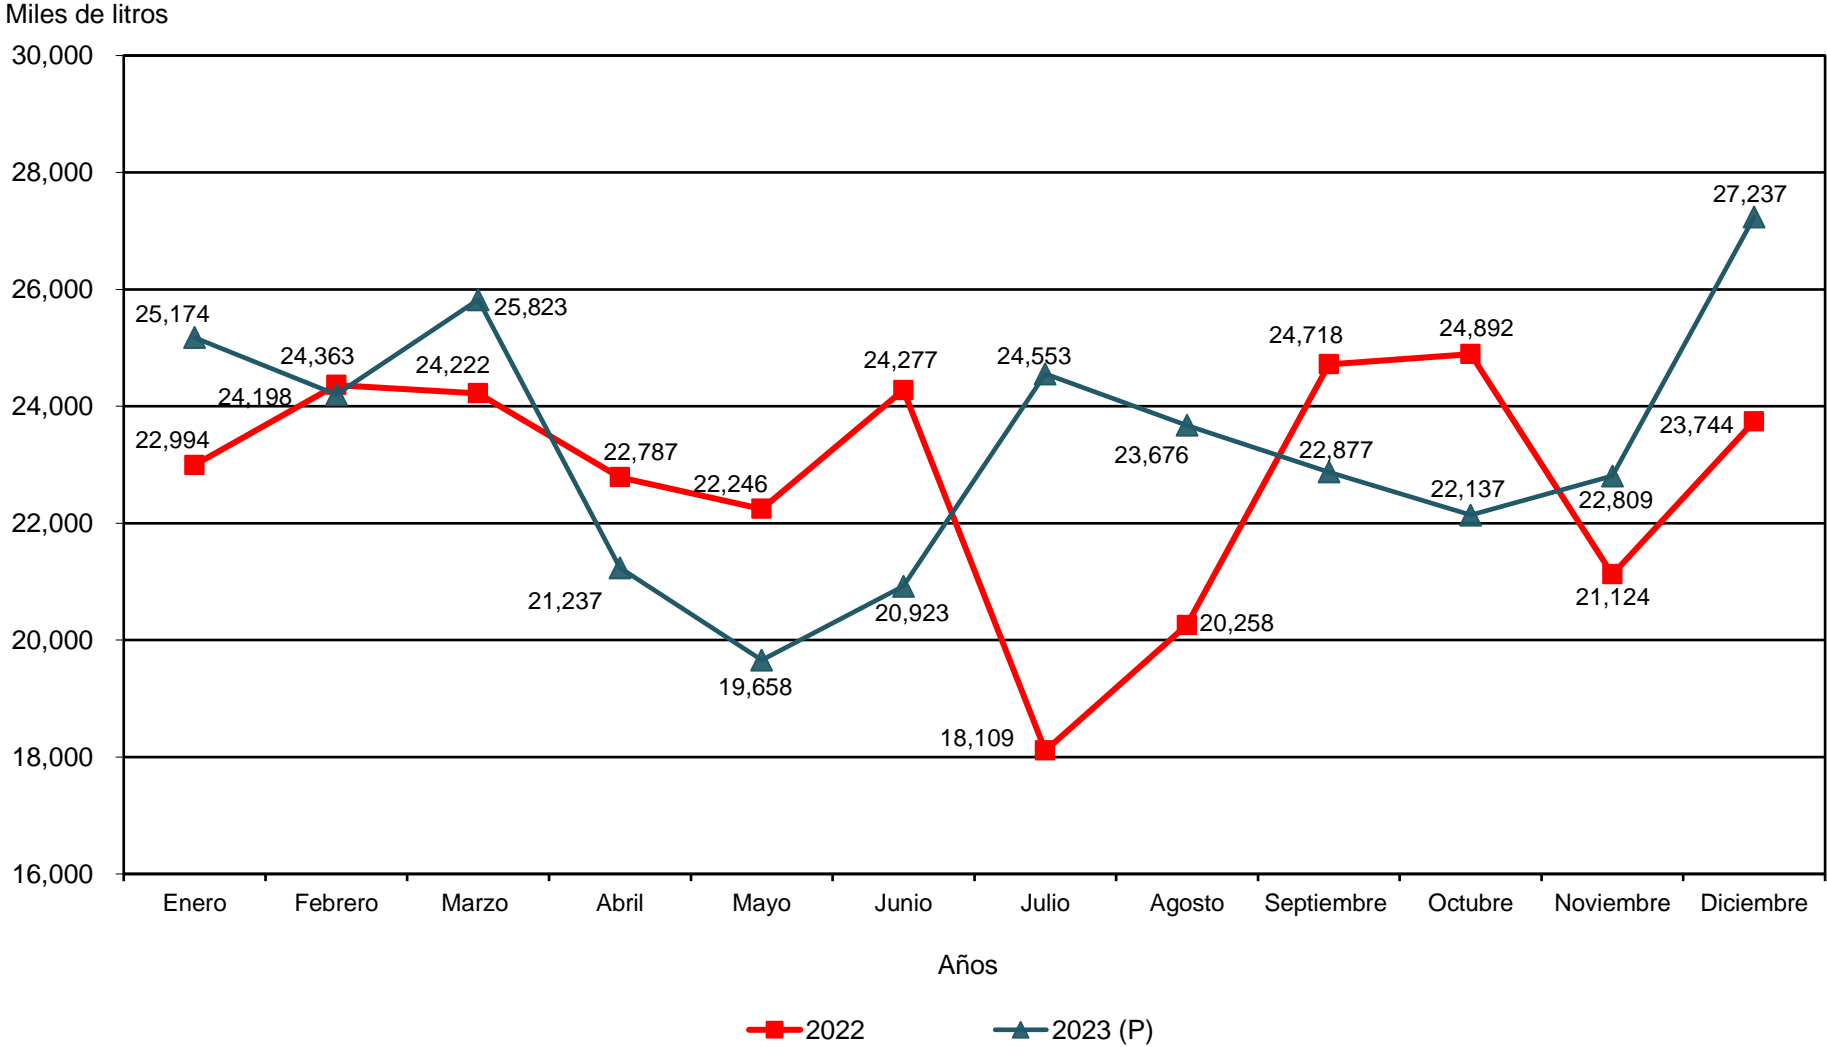

República de Panamá
CONTRALORÍA GENERAL DE LA REPÚBLICA
Instituto Nacional de Estadística y Censo

**PRODUCCIÓN DE BEBIDAS ALCOHÓLICAS EN LA REPÚBLICA:
ENERO A DICIEMBRE DE 2022-23**

(P) Cifras preliminares.